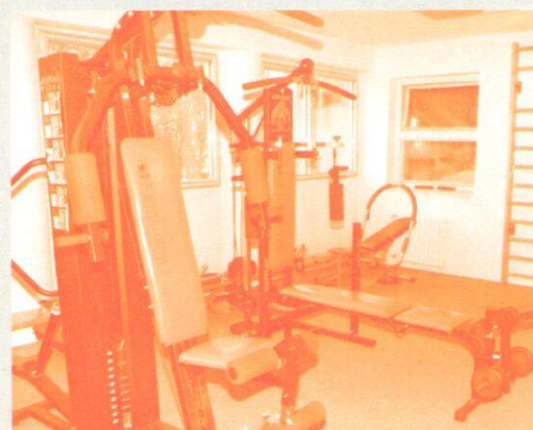

Domov mládeže a Školní jídelna Jihlava

Jihlava, Žižkova 58

Vybavení :

- na každém pokoji pevné připojení k internetu, Wi-Fi síť v budově
- stoly pro stolní tenis
- posilovna pro chlapce
- posilovna pro dívky
- studovny
- klubovna
- atelier
- venkovní sportovní plocha
- herna s kulečnickem

ubytování ve 3-lůžkových pokojích

Co s volným časem?

KROUŽKY

- basketbal
- odbíjená
- florbal
- sálová kopaná

DÁLE NABÍZÍME

- permanentky do plaveckého bazénu
- předplatné do Horáckého divadla

Ubytování a stravování